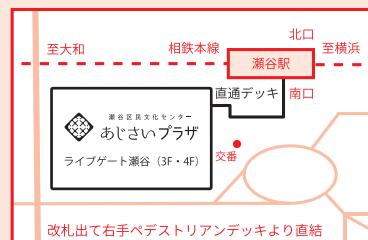

チケット発売日
2022年6月2日(木)
10:00～窓口先行発売
14:00～電話予約開始

日時
2022年8月3日(水)
13:30開場 14:00開演
15:30終演予定

1979年12月14日生まれ 島根県出身
2004年7月 落語立川流真打、立川談幸に入門。
前座名「松幸」
2011年4月 ニツ目に昇進「幸之進」に改名
2015年元旦 師匠、兄弟子と共に落語立川流を
退会。4月より落語芸術協会所属
規定により少しの間、再び前座修行
を経験する

立川 幸之進
Tatekawa Kounoshin

©吉田みちこ

あじさいプラザ

福紅齋
立川流

日時
2022年12月14日(水)
13:30開場 14:00開演
15:30終演予定

1994年7月13日生まれ 茨城県小美玉市出身
2017年4月 立川談幸に入門し、落語芸術協会
に所属。芸協生まれ芸協育ちの立
川第一号となる。前座名「幸太」
2021年7月 ニツ目に昇進「成幸」に改名

立川 成幸
Tatekawa Seiko

チケット発売日
2022年10月6日(木)
10:00～窓口先行発売
14:00～電話予約開始

会場

瀬谷区民文化センター
あじさいプラザ 4階 音楽多目的室

チケット料金

1,000円
未就学児入場不可

ご予約・お問い合わせ

瀬谷区民文化センター あじさいプラザ
☎ 045-301-3500 受付時間9:00～21:00 ※休館日を除く
※車椅子でご来場の方はご予約時にお問合せください。

主催

瀬谷区民文化センター
あじさいプラザ

指定管理者 神奈川共立・ハリマビシステム共同事業体
〒246-0031 横浜市瀬谷区瀬谷4-4-10
(ライブゲート瀬谷3階・4階)
Tel: 045-301-3500 Fax: 045-301-3502
HP: <https://ajisai-plaza.hall-info.jp>

改札出て右手ペDESTリアンデッキより直結